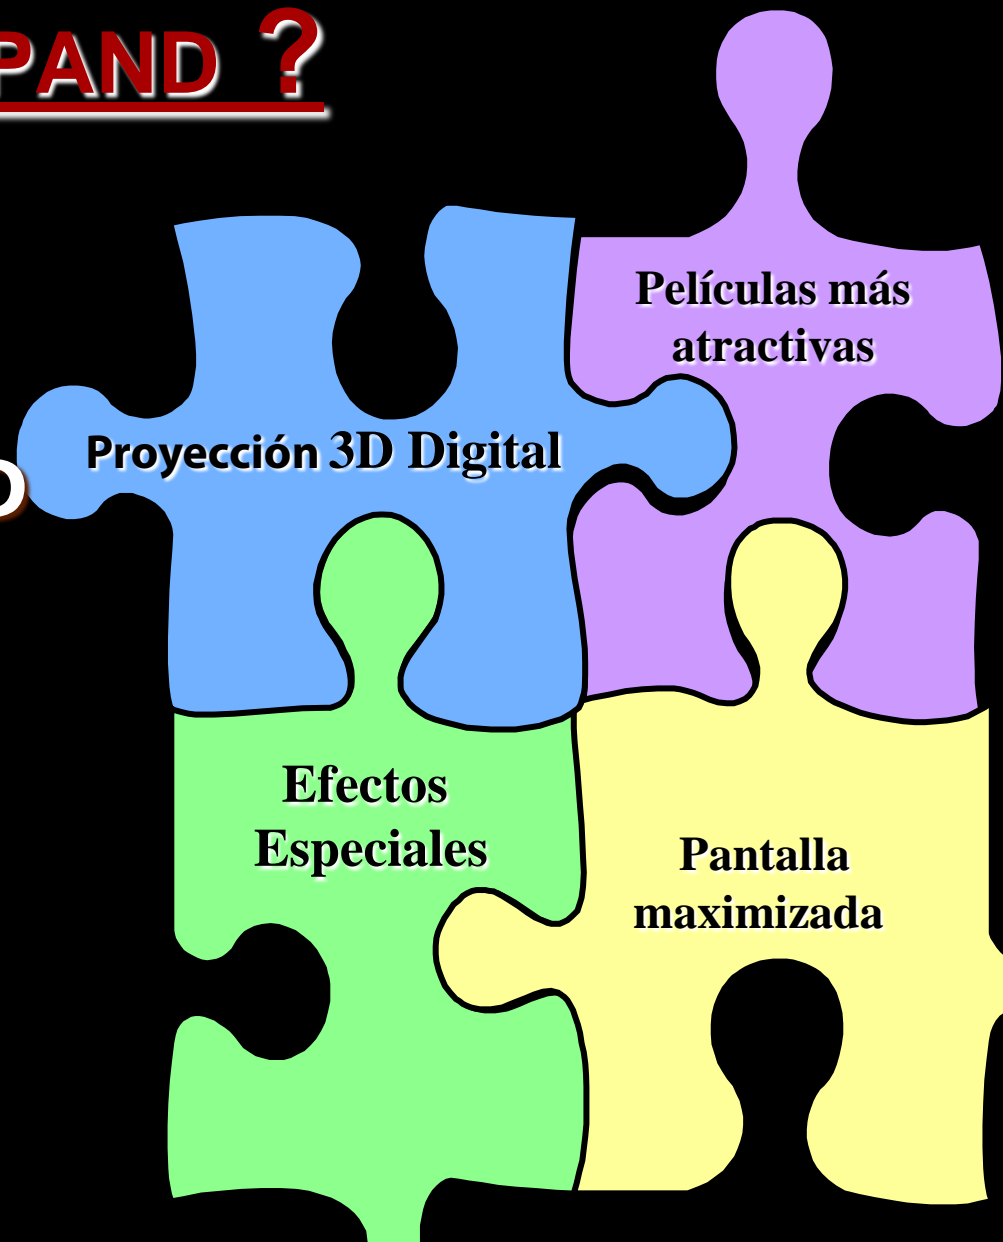

# Que es XPAND ?

**XPAND es una experiencia de cine 3D digital a la que se añaden efectos especiales e interactividad de diversos contenidos.**